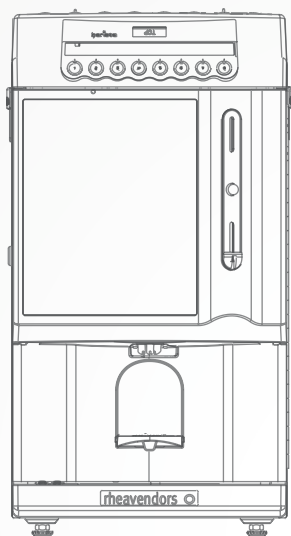

technical data

	INSTANT	ESPRESSO
Main Brewer	-	micro
Display	LCD 16x2 alphanumeric	LCD 16x2 alphanumeric
Selections Buttons	8	8
Technical Data Height (mm)	562	562
Depth (mm)	470	470
Width (mm)	306	306
Weight (kg)	20	24
Max. no. canisters	3	3
Max. no. mixing bowls	2	1
Boiler	1	1
Boiler capacity (lt)	2,2	0,4
Electrical supply (v-Hz)	230v-50/60Hz	230v-50/60Hz
Power (W)	1400	1300
Direct hot water	option	Y
Water supply	Plumbed or unplumbed	Plumbed or unplumbed
Internal water tank (lt)	2,2	3,4
Colour Panel	white / black	white / black
Canisters Capacity (kg) Coffee beans	-	0,65
Instant coffee	0,33 small - 0,76 big	-
Milk	0,38 small - 0,80 big	0,38 small - 0,80 big
Chocolate	0,94 small - 2,2 big	0,94 small - 2,2 big
Options RFID kit	Y	Y
Sw arranged for EVA DTS	Y	Y
Payment system	Y	Y
Accessories Modul-on cups	Y	Y
Modul-on water	Y	Y
Modul-on dispenser	Y	Y
Modul-on change-giver	Y	Y
Modul-on unibase	Y	Y